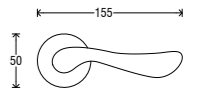

Samantha

design by Forme

84

Handle on Decor rosette
Maniglia su rosetta Decor

Handle Impugnatura	Rosette Rosetta	Finish Finitura
A116	ISDXX	B03
		B08
		B09
		O01

Handle on Carola plate
Maniglia su placca Carola

Handle Impugnatura	Plate Placca	Finish Finitura
A116	P31 C	B03
	P31 O	B08
	P31 Y	B09
	P31 W	O01

DK (Dry Keep) on oval rosette
DK su rosetta ovale

Handle Impugnatura	Rosette Rosetta	Finish Finitura
D116	ROD	B03
		B08
		B09
		O01