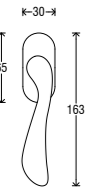

Samantha

design by Forme

84

Handle on Decor rosette
Maniglia su rosetta Decor

Handle Impugnatura	Rosette Rosetta	Finish Finitura
A116	ISDXX	B03
		B08
		B09
		O01

Handle on Carola plate
Maniglia su placca Carola

Handle Impugnatura	Plate Placca	Finish Finitura
A116	P31 C	B03
	P31 O	B08
	P31 Y	B09
	P31 W	O01

DK (Dry Keep) on oval rosette
DK su rosetta ovale

Handle Impugnatura	Rosette Rosetta	Finish Finitura
D116	ROD	B03
		B08
		B09
		O01