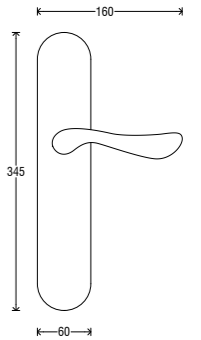

Samantha

design by Forme

84

Handle on Decor rosette
Maniglia su rosetta Decor

Handle Impugnatura	Rosette Rosetta	Finish Finitura
A116	ISDXX	B03
		B08
		B09
		O01

Handle on Carola plate
Maniglia su placca Carola

Handle Impugnatura	Plate Placca	Finish Finitura
A116	P31 C	B03
	P31 O	B08
	P31 Y	B09
	P31 W	O01

DK (Dry Keep) on oval rosette
DK su rosetta ovale

Handle Impugnatura	Rosette Rosetta	Finish Finitura
D116	ROD	B03
		B08
		B09
		O01